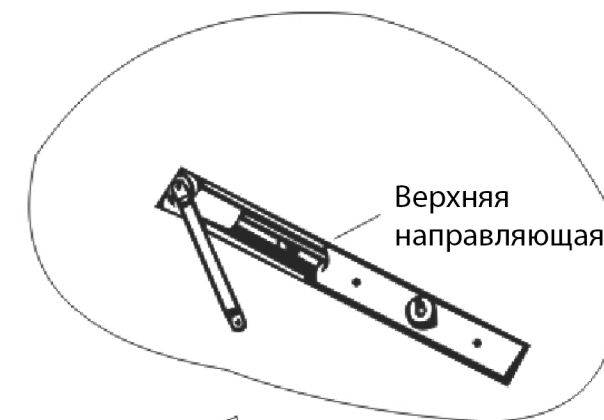

Поворотно выдвигающая обувница

Регулировка высоты при сборке может составлять 100 мм.